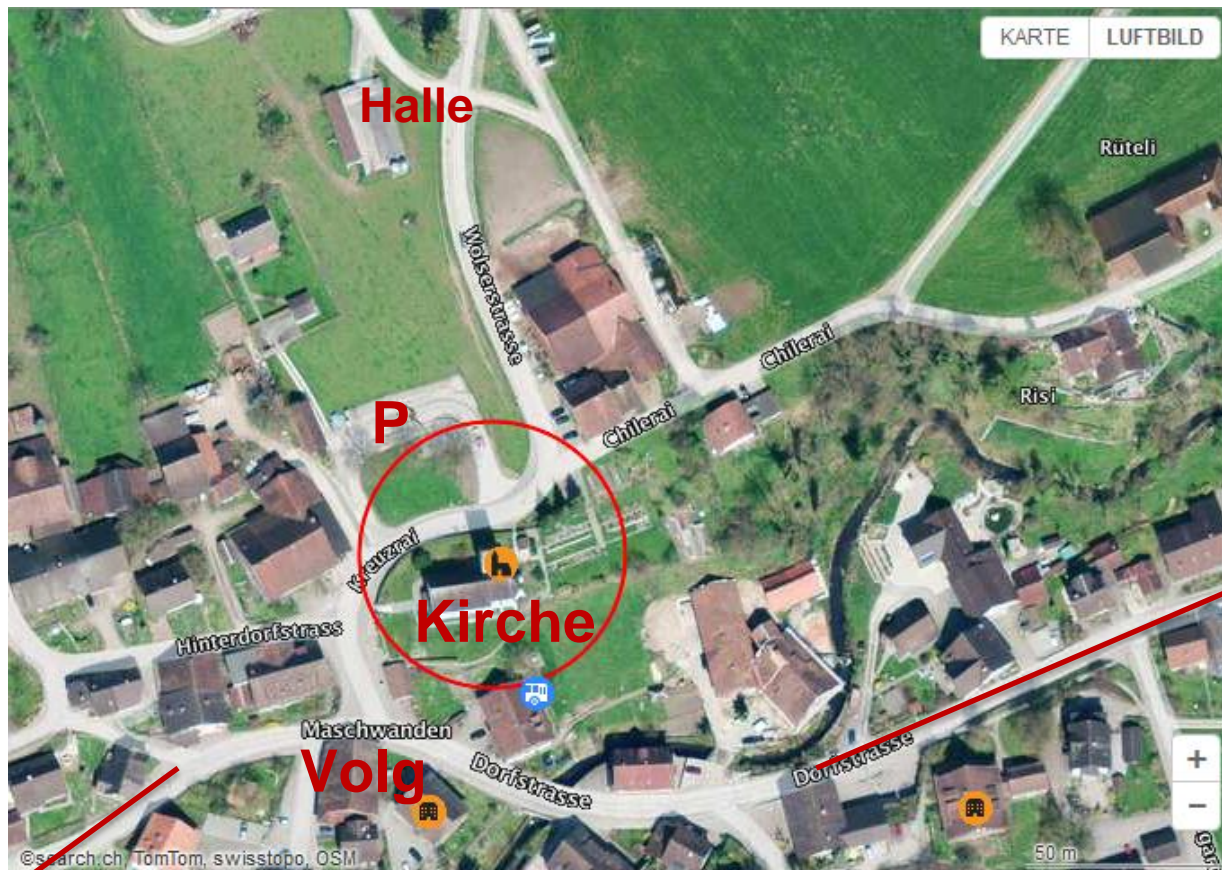

Anreise & Lageplan Trainingshalle, Wolserstrasse 16, Maschwanden

Fürs Navi: (Nur als Fahrhilfe – nicht der eigentliche Kursort)

Ort: 8933 Maschwanden

Strasse: Hinterdorfstrasse 2 (= am nächsten zum Parkplatz)

Parkplatz:

Öffentlicher Kiesparkplatz hinter der Kirche Maschwanden.

Fahrtzeit: Mit dem Auto (von Zug/Baar ca. 20-25 Minuten; von Sins ca. 12 Min.).

**von Cham,
Sins, Luzern,
Volg**

**von
Affoltern,
Baar**